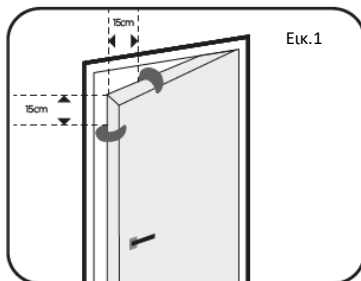

safety1st.com.gr

Κατασκευάζεται στην Κίνα

ΕΙ – Ασφάλεια Πόρτας Stopper 2 σε 1

Συμβατό με τις περισσότερες οικιακές πόρτες, ανεξάρτητα από τα υλικά. Κατάλληλο για πάχη πόρτας από 3 έως 4 cm.

Επιλογή 1: Τοποθετήστε την ασφάλεια στο οριζόντιο ή κάθετο άνω τμήμα της πόρτας, 15 cm από τη γωνία. (Εικ. 1)

Βεβαιωθείτε ότι είναι μακριά από παιδιά.

Επιλογή 2: Η ασφάλεια μπορεί επίσης να χρησιμοποιηθεί ως stopper πόρτας, εάν ο χώρος μεταξύ του δαπέδου και της πόρτας είναι μεγαλύτερος από 11 mm. (Εικ. 2)

Ασφάλεια Πόρτας Stopper 2 σε 1 Safety First είναι επαναχρησιμοποιήσιμη εφόσον δεν παρουσιάζει κανένα σημάδι αδυναμίας ή φθοράς.